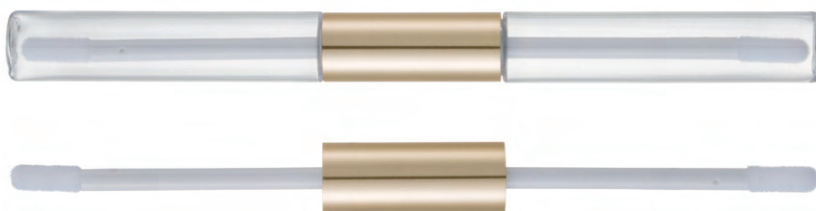

Lipgloss or Eyeshadow

ø 19.9 x 80.0mm / 4g

LC001

Lipgloss

ø 13.6 x 83.7mm / 3g

RCA22

Eyeshadow, Concealer or Lipgloss

ø 11.3 x 120.0mm / 2.7g

RC022

Concealer or Lipgloss

ø 11.3 x 138.4mm / 3.3g

RC031

Lipgloss

ø 16.8 x 90.5mm / 5g

LG050

Dual lipgloss